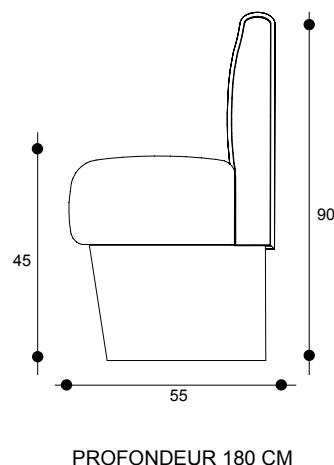

PERSONALISATION

SUR MESURE

BANQUETTE STANDARD HAUTEUR 110 CM / 1 PLACE

Assise mousse
Dossier structure bois et rembourrage
Socle bois
finitions tissus et socle selon gamme
ou spécial

PROFONDEUR 60 CM

BANQUETTE STANDARD HAUTEUR 110 CM / 2 PLACES

PROFONDEUR 180 CM

BANQUETTE STANDARD HAUTEUR 90 CM / 1 PLACE

Assise mousse
Dossier structure bois et rembourrage
Socle bois
finitions tissus et socle selon gamme
ou spécial

BANQUETTE STANDARD HAUTEUR 90 CM / 2 PLACES

Assise mousse
Dossier structure bois et rembourrage
Socle bois
finitions tissus et socle selon gamme
ou spécial

BANQUETTE STANDARD HAUTEUR 90 CM / 3 PLACES

Assise mousse
Dossier structure bois et rembourrage
Socle bois
finitions tissus et socle selon gamme
ou spécial

BANQUETTE STANDARD HAUTEUR 74 CM / 1 PLACE

Assise mousse
Dossier structure bois et rembourrage
Socle bois
finitions tissus et socle selon gamme ou spécial

PROFONDEUR 60 CM

BANQUETTE STANDARD HAUTEUR 74 CM / 2 PLACES