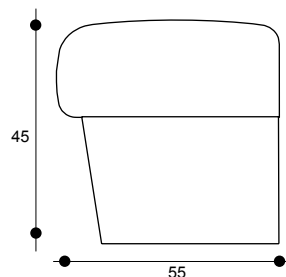

PROFONDEUR 180 CM