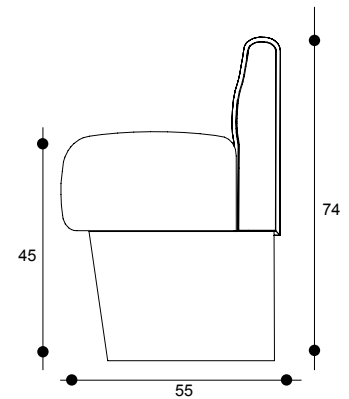

PROFONDEUR 180 CM

BANQUETTE STANDARD HAUTEUR 90 CM / 1 PLACE

Assise mousse
Dossier structure bois et rembourrage
Socle bois
finitions tissus et socle selon gamme
ou spécial

BANQUETTE STANDARD HAUTEUR 90 CM / 2 PLACES

Assise mousse
Dossier structure bois et rembourrage
Socle bois
finitions tissus et socle selon gamme
ou spécial

BANQUETTE STANDARD HAUTEUR 90 CM / 3 PLACES

Assise mousse
Dossier structure bois et rembourrage
Socle bois
finitions tissus et socle selon gamme
ou spécial

BANQUETTE STANDARD HAUTEUR 74 CM / 1 PLACE

Assise mousse
Dossier structure bois et rembourrage
Socle bois
finitions tissus et socle selon gamme ou spécial

PROFONDEUR 60 CM

BANQUETTE STANDARD HAUTEUR 74 CM / 2 PLACES

Assise mousse
Dossier structure bois et rembourrage
Socle bois
finitions tissus et socle selon gamme ou spécial

PROFONDEUR 120 CM

BANQUETTE STANDARD HAUTEUR 74 CM / 3 PLACES

Assise mousse
Dossier structure bois et rembourrage
Socle bois
finitions tissus et socle selon gamme ou spécial