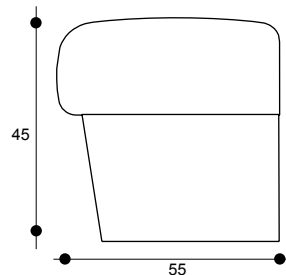

PROFONDEUR 180 CM

BANQUETTE STANDARD HAUTEUR 90 CM / 1 PLACE

Assise mousse
Dossier structure bois et rembourrage
Socle bois
finitions tissus et socle selon gamme
ou spécial

BANQUETTE STANDARD HAUTEUR 90 CM / 2 PLACES

BANQUETTE STANDARD HAUTEUR 74 CM / 1 PLACE

Assise mousse
Dossier structure bois et rembourrage
Socle bois
finitions tissus et socle selon gamme ou spécial

PROFONDEUR 60 CM

BANQUETTE STANDARD HAUTEUR 74 CM / 2 PLACES

Assise mousse
Dossier structure bois et rembourrage
Socle bois
finitions tissus et socle selon gamme ou spécial

PROFONDEUR 120 CM

BANQUETTE STANDARD HAUTEUR 74 CM / 3 PLACES

Assise mousse
Dossier structure bois et rembourrage
Socle bois
finitions tissus et socle selon gamme ou spécial

PROFONDEUR 180 CM

BANQUETTE STANDARD SANS DOSSIER / 1 PLACE

Assise mousse
Dossier structure bois et rembourrage
Socle bois
finitions tissus et socle selon gamme
ou spécial

PROFONDEUR 60 CM

BANQUETTE STANDARD SANS DOSSIER / 2 PLACES