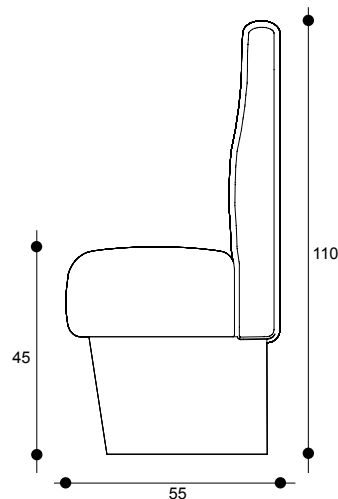

PERSONALISATION

SUR MESURE

BANQUETTE STANDARD HAUTEUR 110 CM / 1 PLACE

Assise mousse
Dossier structure bois et rembourrage
Socle bois
finitions tissus et socle selon gamme
ou spécial

PROFONDEUR 60 CM

BANQUETTE STANDARD HAUTEUR 110 CM / 2 PLACES

Assise mousse
Dossier structure bois et rembourrage
Socle bois
finitions tissus et socle selon gamme
ou spécial

PROFONDEUR 120 CM

BANQUETTE STANDARD HAUTEUR 110 CM / 3 PLACES

Assise mousse
Dossier structure bois et rembourrage
Socle bois
finitions tissus et socle selon gamme
ou spécial

PROFONDEUR 180 CM

BANQUETTE STANDARD HAUTEUR 90 CM / 1 PLACE

Assise mousse
Dossier structure bois et rembourrage
Socle bois
finitions tissus et socle selon gamme
ou spécial

BANQUETTE STANDARD HAUTEUR 90 CM / 2 PLACES

BANQUETTE STANDARD HAUTEUR 74 CM / 1 PLACE

Assise mousse
Dossier structure bois et rembourrage
Socle bois
finitions tissus et socle selon gamme ou spécial

PROFONDEUR 60 CM

BANQUETTE STANDARD HAUTEUR 74 CM / 2 PLACES