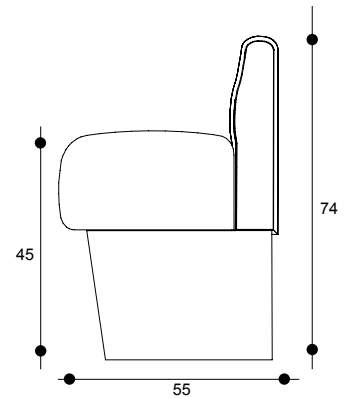

PERSONALISATION

SUR MESURE

BANQUETTE STANDARD HAUTEUR 110 CM / 1 PLACE

Assise mousse
Dossier structure bois et rembourrage
Socle bois
finitions tissus et socle selon gamme
ou spécial

PROFONDEUR 60 CM

BANQUETTE STANDARD HAUTEUR 110 CM / 2 PLACES

PROFONDEUR 180 CM

BANQUETTE STANDARD HAUTEUR 90 CM / 1 PLACE

Assise mousse
Dossier structure bois et rembourrage
Socle bois
finitions tissus et socle selon gamme
ou spécial

BANQUETTE STANDARD HAUTEUR 90 CM / 2 PLACES

Assise mousse
Dossier structure bois et rembourrage
Socle bois
finitions tissus et socle selon gamme
ou spécial

BANQUETTE STANDARD HAUTEUR 90 CM / 3 PLACES

Assise mousse
Dossier structure bois et rembourrage
Socle bois
finitions tissus et socle selon gamme
ou spécial

BANQUETTE STANDARD HAUTEUR 74 CM / 1 PLACE

Assise mousse
Dossier structure bois et rembourrage
Socle bois
finitions tissus et socle selon gamme ou spécial

PROFONDEUR 60 CM

BANQUETTE STANDARD HAUTEUR 74 CM / 2 PLACES