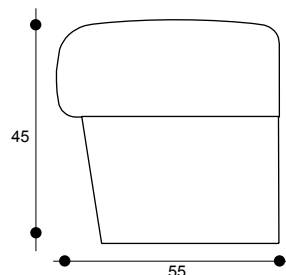

PROFONDEUR 120 CM

BANQUETTE STANDARD SANS DOSSIER / 3 PLACES

Assise mousse
Dossier structure bois et rembourrage
Socle bois
finitions tissus et socle selon gamme
ou spécial