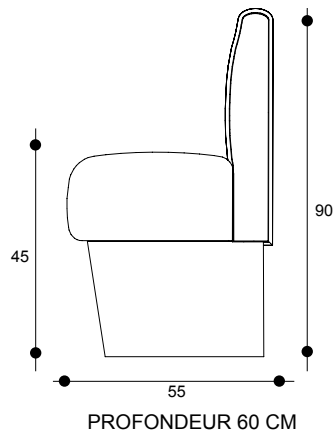

PERSONALISATION

SUR MESURE

BANQUETTE STANDARD HAUTEUR 110 CM / 1 PLACE

Assise mousse
Dossier structure bois et rembourrage
Socle bois
finitions tissus et socle selon gamme
ou spécial

PROFONDEUR 60 CM

BANQUETTE STANDARD HAUTEUR 110 CM / 2 PLACES

Assise mousse
Dossier structure bois et rembourrage
Socle bois
finitions tissus et socle selon gamme
ou spécial

PROFONDEUR 120 CM

BANQUETTE STANDARD HAUTEUR 110 CM / 3 PLACES

Assise mousse
Dossier structure bois et rembourrage
Socle bois
finitions tissus et socle selon gamme
ou spécial

PROFONDEUR 180 CM

BANQUETTE STANDARD HAUTEUR 90 CM / 1 PLACE

Assise mousse
Dossier structure bois et rembourrage
Socle bois
finitions tissus et socle selon gamme
ou spécial

BANQUETTE STANDARD HAUTEUR 90 CM / 2 PLACES

BANQUETTE STANDARD HAUTEUR 74 CM / 1 PLACE

Assise mousse
Dossier structure bois et rembourrage
Socle bois
finitions tissus et socle selon gamme ou spécial

PROFONDEUR 60 CM

BANQUETTE STANDARD HAUTEUR 74 CM / 2 PLACES