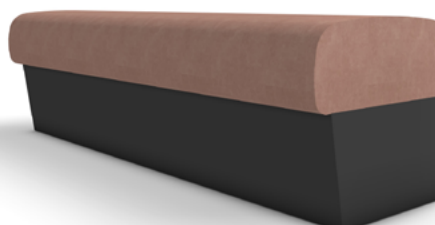

BANQUETTE STANDARD HAUTEUR 74 CM / 1 PLACE

Assise mousse
Dossier structure bois et rembourrage
Socle bois
finitions tissus et socle selon gamme ou spécial

PROFONDEUR 60 CM

BANQUETTE STANDARD HAUTEUR 74 CM / 2 PLACES

Assise mousse
Dossier structure bois et rembourrage
Socle bois
finitions tissus et socle selon gamme ou spécial

PROFONDEUR 120 CM

BANQUETTE STANDARD HAUTEUR 74 CM / 3 PLACES

Assise mousse
Dossier structure bois et rembourrage
Socle bois
finitions tissus et socle selon gamme ou spécial

PROFONDEUR 180 CM

BANQUETTE STANDARD SANS DOSSIER / 1 PLACE

Assise mousse
Dossier structure bois et rembourrage
Socle bois
finitions tissus et socle selon gamme
ou spécial

PROFONDEUR 60 CM

BANQUETTE STANDARD SANS DOSSIER / 2 PLACES

Assise mousse
Dossier structure bois et rembourrage
Socle bois
finitions tissus et socle selon gamme
ou spécial

PROFONDEUR 120 CM

BANQUETTE STANDARD SANS DOSSIER / 3 PLACES

Assise mousse
Dossier structure bois et rembourrage
Socle bois
finitions tissus et socle selon gamme
ou spécial