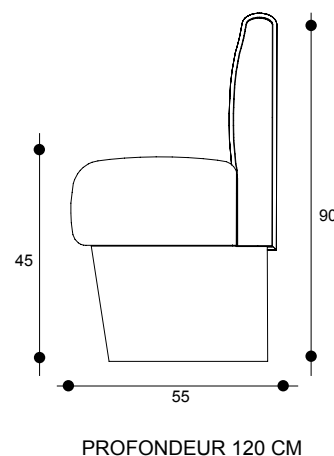

PERSONALISATION

SUR MESURE

BANQUETTE STANDARD HAUTEUR 110 CM / 1 PLACE

Assise mousse
Dossier structure bois et rembourrage
Socle bois
finitions tissus et socle selon gamme
ou spécial

PROFONDEUR 60 CM

BANQUETTE STANDARD HAUTEUR 110 CM / 2 PLACES

PROFONDEUR 180 CM

BANQUETTE STANDARD HAUTEUR 90 CM / 1 PLACE

Assise mousse
Dossier structure bois et rembourrage
Socle bois
finitions tissus et socle selon gamme
ou spécial

BANQUETTE STANDARD HAUTEUR 90 CM / 2 PLACES

Assise mousse
Dossier structure bois et rembourrage
Socle bois
finitions tissus et socle selon gamme
ou spécial

BANQUETTE STANDARD HAUTEUR 90 CM / 3 PLACES

Assise mousse
Dossier structure bois et rembourrage
Socle bois
finitions tissus et socle selon gamme
ou spécial

BANQUETTE STANDARD HAUTEUR 74 CM / 1 PLACE

Assise mousse
Dossier structure bois et rembourrage
Socle bois
finitions tissus et socle selon gamme ou spécial

PROFONDEUR 60 CM

BANQUETTE STANDARD HAUTEUR 74 CM / 2 PLACES