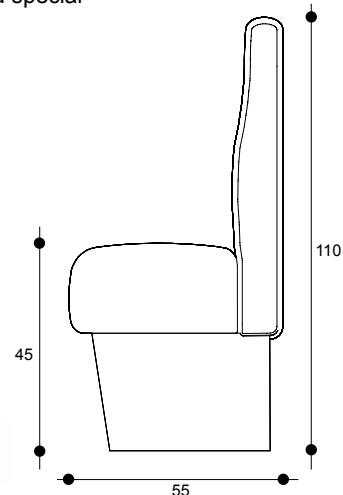

PERSONALISATION

SUR MESURE

BANQUETTE STANDARD HAUTEUR 110 CM / 1 PLACE

Assise mousse
Dossier structure bois et rembourrage
Socle bois
finitions tissus et socle selon gamme
ou spécial

PROFONDEUR 60 CM

BANQUETTE STANDARD HAUTEUR 110 CM / 2 PLACES

Assise mousse
Dossier structure bois et rembourrage
Socle bois
finitions tissus et socle selon gamme
ou spécial

PROFONDEUR 120 CM

BANQUETTE STANDARD HAUTEUR 110 CM / 3 PLACES

Assise mousse
Dossier structure bois et rembourrage
Socle bois
finitions tissus et socle selon gamme
ou spécial

PROFONDEUR 180 CM

BANQUETTE STANDARD HAUTEUR 90 CM / 1 PLACE

Assise mousse
Dossier structure bois et rembourrage
Socle bois
finitions tissus et socle selon gamme
ou spécial

BANQUETTE STANDARD HAUTEUR 90 CM / 2 PLACES

BANQUETTE STANDARD HAUTEUR 74 CM / 1 PLACE

Assise mousse
Dossier structure bois et rembourrage
Socle bois
finitions tissus et socle selon gamme ou spécial

PROFONDEUR 60 CM

BANQUETTE STANDARD HAUTEUR 74 CM / 2 PLACES