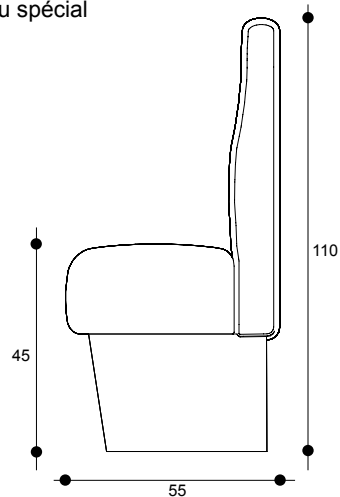

PERSONALISATION

SUR MESURE

BANQUETTE STANDARD HAUTEUR 110 CM / 1 PLACE

Assise mousse
Dossier structure bois et rembourrage
Socle bois
finitions tissus et socle selon gamme
ou spécial

PROFONDEUR 60 CM

BANQUETTE STANDARD HAUTEUR 110 CM / 2 PLACES

Assise mousse
Dossier structure bois et rembourrage
Socle bois
finitions tissus et socle selon gamme
ou spécial

PROFONDEUR 120 CM

BANQUETTE STANDARD HAUTEUR 110 CM / 3 PLACES

Assise mousse
Dossier structure bois et rembourrage
Socle bois
finitions tissus et socle selon gamme
ou spécial

PROFONDEUR 180 CM

BANQUETTE STANDARD HAUTEUR 90 CM / 1 PLACE

Assise mousse
Dossier structure bois et rembourrage
Socle bois
finitions tissus et socle selon gamme
ou spécial

BANQUETTE STANDARD HAUTEUR 90 CM / 2 PLACES

BANQUETTE STANDARD HAUTEUR 74 CM / 1 PLACE

Assise mousse
Dossier structure bois et rembourrage
Socle bois
finitions tissus et socle selon gamme ou spécial

PROFONDEUR 60 CM

BANQUETTE STANDARD HAUTEUR 74 CM / 2 PLACES