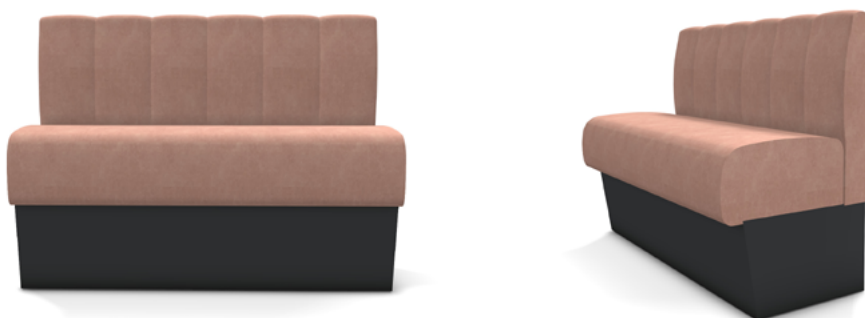

PERSONALISATION

SUR MESURE

BANQUETTE STANDARD HAUTEUR 110 CM / 1 PLACE

Assise mousse
Dossier structure bois et rembourrage
Socle bois
finitions tissus et socle selon gamme
ou spécial

PROFONDEUR 60 CM

BANQUETTE STANDARD HAUTEUR 110 CM / 2 PLACES

Assise mousse
Dossier structure bois et rembourrage
Socle bois
finitions tissus et socle selon gamme
ou spécial

PROFONDEUR 120 CM

BANQUETTE STANDARD HAUTEUR 110 CM / 3 PLACES

Assise mousse
Dossier structure bois et rembourrage
Socle bois
finitions tissus et socle selon gamme
ou spécial

PROFONDEUR 180 CM

BANQUETTE STANDARD HAUTEUR 90 CM / 1 PLACE

Assise mousse
Dossier structure bois et rembourrage
Socle bois
finitions tissus et socle selon gamme
ou spécial

BANQUETTE STANDARD HAUTEUR 90 CM / 2 PLACES

Assise mousse
Dossier structure bois et rembourrage
Socle bois
finitions tissus et socle selon gamme
ou spécial

BANQUETTE STANDARD HAUTEUR 90 CM / 3 PLACES

Assise mousse
Dossier structure bois et rembourrage
Socle bois
finitions tissus et socle selon gamme
ou spécial