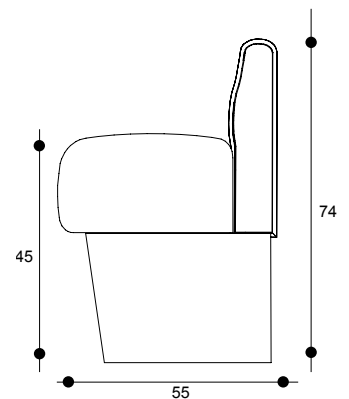

PROFONDEUR 180 CM

BANQUETTE STANDARD HAUTEUR 90 CM / 1 PLACE

Assise mousse
Dossier structure bois et rembourrage
Socle bois
finitions tissus et socle selon gamme
ou spécial

BANQUETTE STANDARD HAUTEUR 90 CM / 2 PLACES

Assise mousse
Dossier structure bois et rembourrage
Socle bois
finitions tissus et socle selon gamme
ou spécial

BANQUETTE STANDARD HAUTEUR 90 CM / 3 PLACES

Assise mousse
Dossier structure bois et rembourrage
Socle bois
finitions tissus et socle selon gamme
ou spécial

BANQUETTE STANDARD HAUTEUR 74 CM / 1 PLACE

Assise mousse
Dossier structure bois et rembourrage
Socle bois
finitions tissus et socle selon gamme ou spécial

PROFONDEUR 60 CM

BANQUETTE STANDARD HAUTEUR 74 CM / 2 PLACES

Assise mousse
Dossier structure bois et rembourrage
Socle bois
finitions tissus et socle selon gamme ou spécial

PROFONDEUR 120 CM

BANQUETTE STANDARD HAUTEUR 74 CM / 3 PLACES

Assise mousse
Dossier structure bois et rembourrage
Socle bois
finitions tissus et socle selon gamme ou spécial