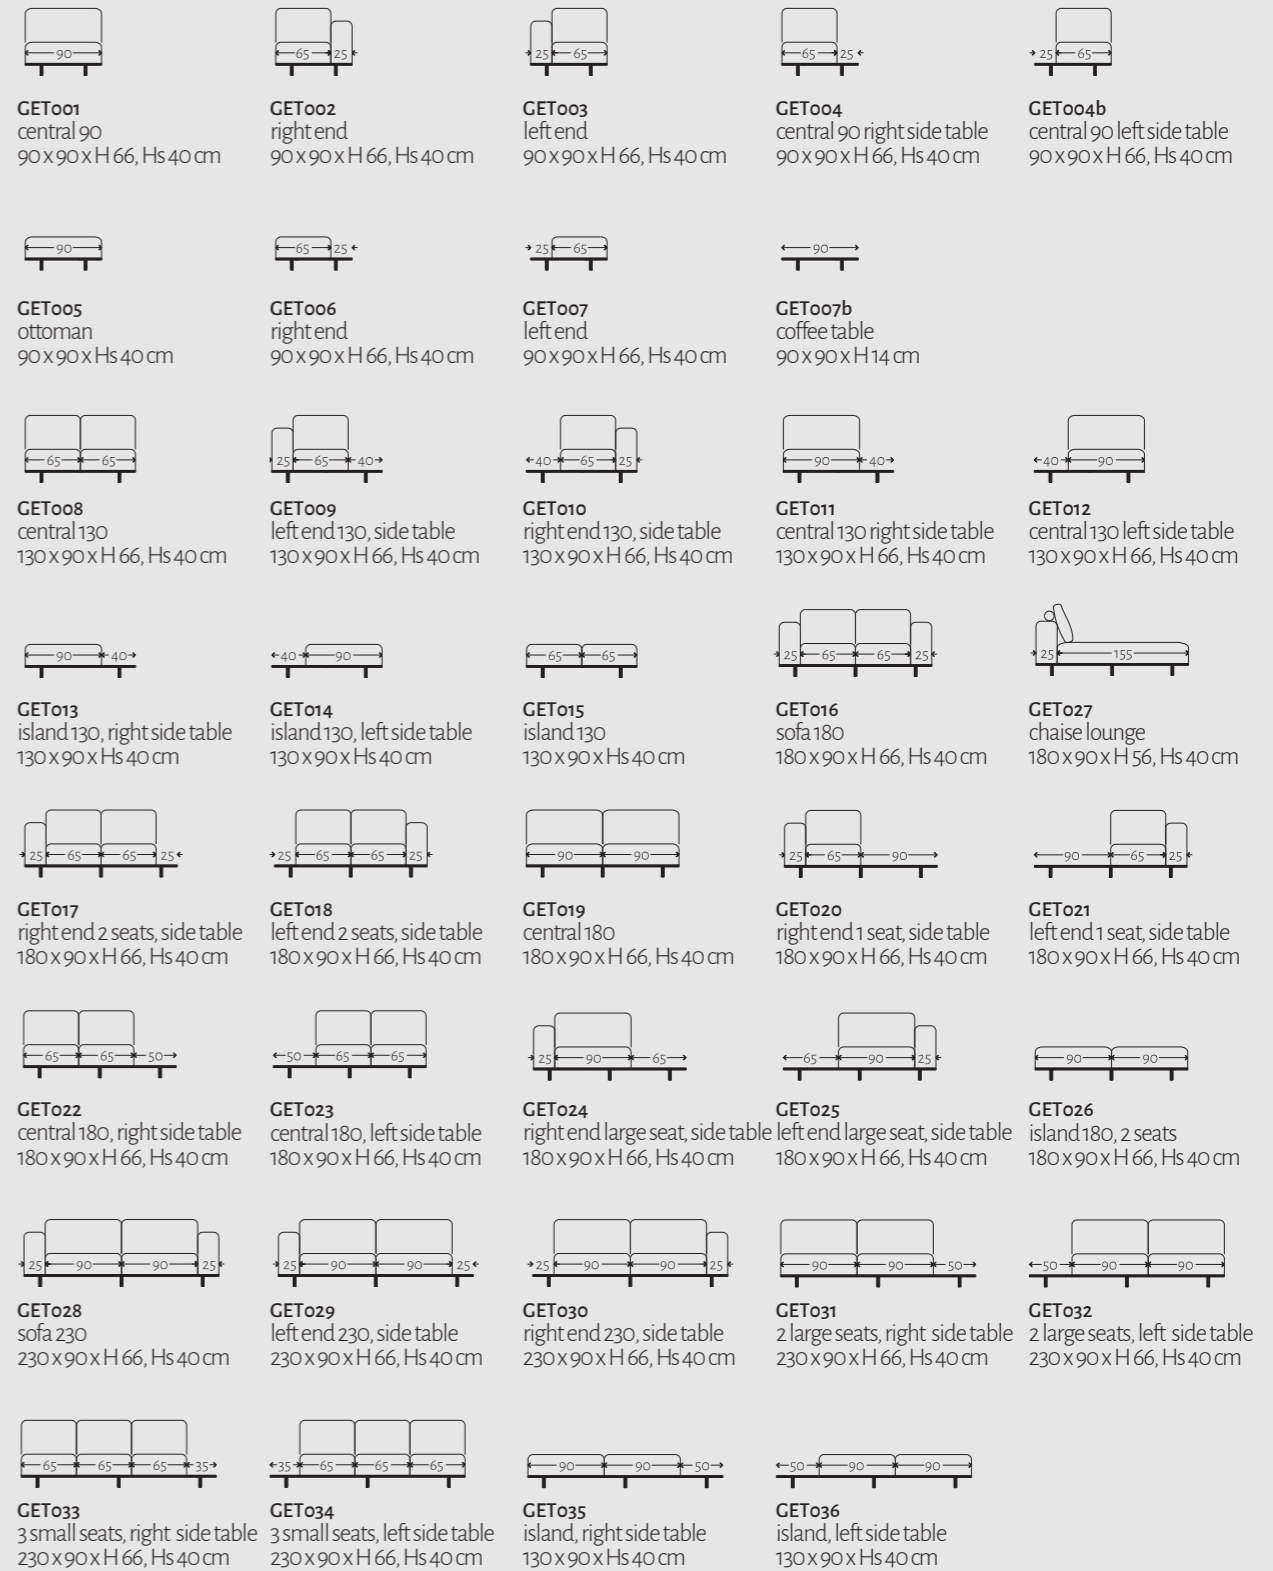

GETA

2020

pag. 108

Finitura base e tavolino in legno / Wood base and side table finish