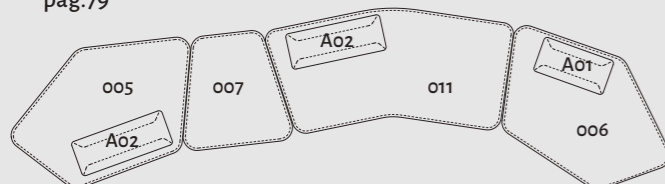

FREESTYLE

pag. 78

2020

il codice si riferisce solo alla seduta / code refers to seat only

SCHIENALI MOBILI / MOVABLE BACKRESTS

ESEMPI DI CONFIGURAZIONI / CONFIGURATION EXAMPLES

pag. 78

pag. 81

pag. 79

pag. 84

STAGE & FLY STAGE

2016

pag. 86

STAGE

il codice si riferisce solo alla seduta / code refers to seat only

FLY STAGE

il codice si riferisce solo alla seduta / code refers to seat only

SCHIENALI MOBILI / MOVABLE BACKRESTS

Alluminio verniciato a polveri / Powder-coated aluminum

altri colori RAL disponibili su richiesta con un sovrapprezzo del 10% / other RAL colors available on request with a 10% surcharge