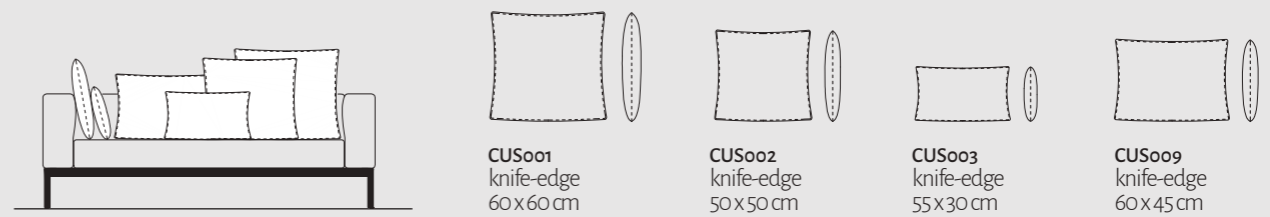

cuscini a SAPONETTA / KNIFE-EDGE cushions