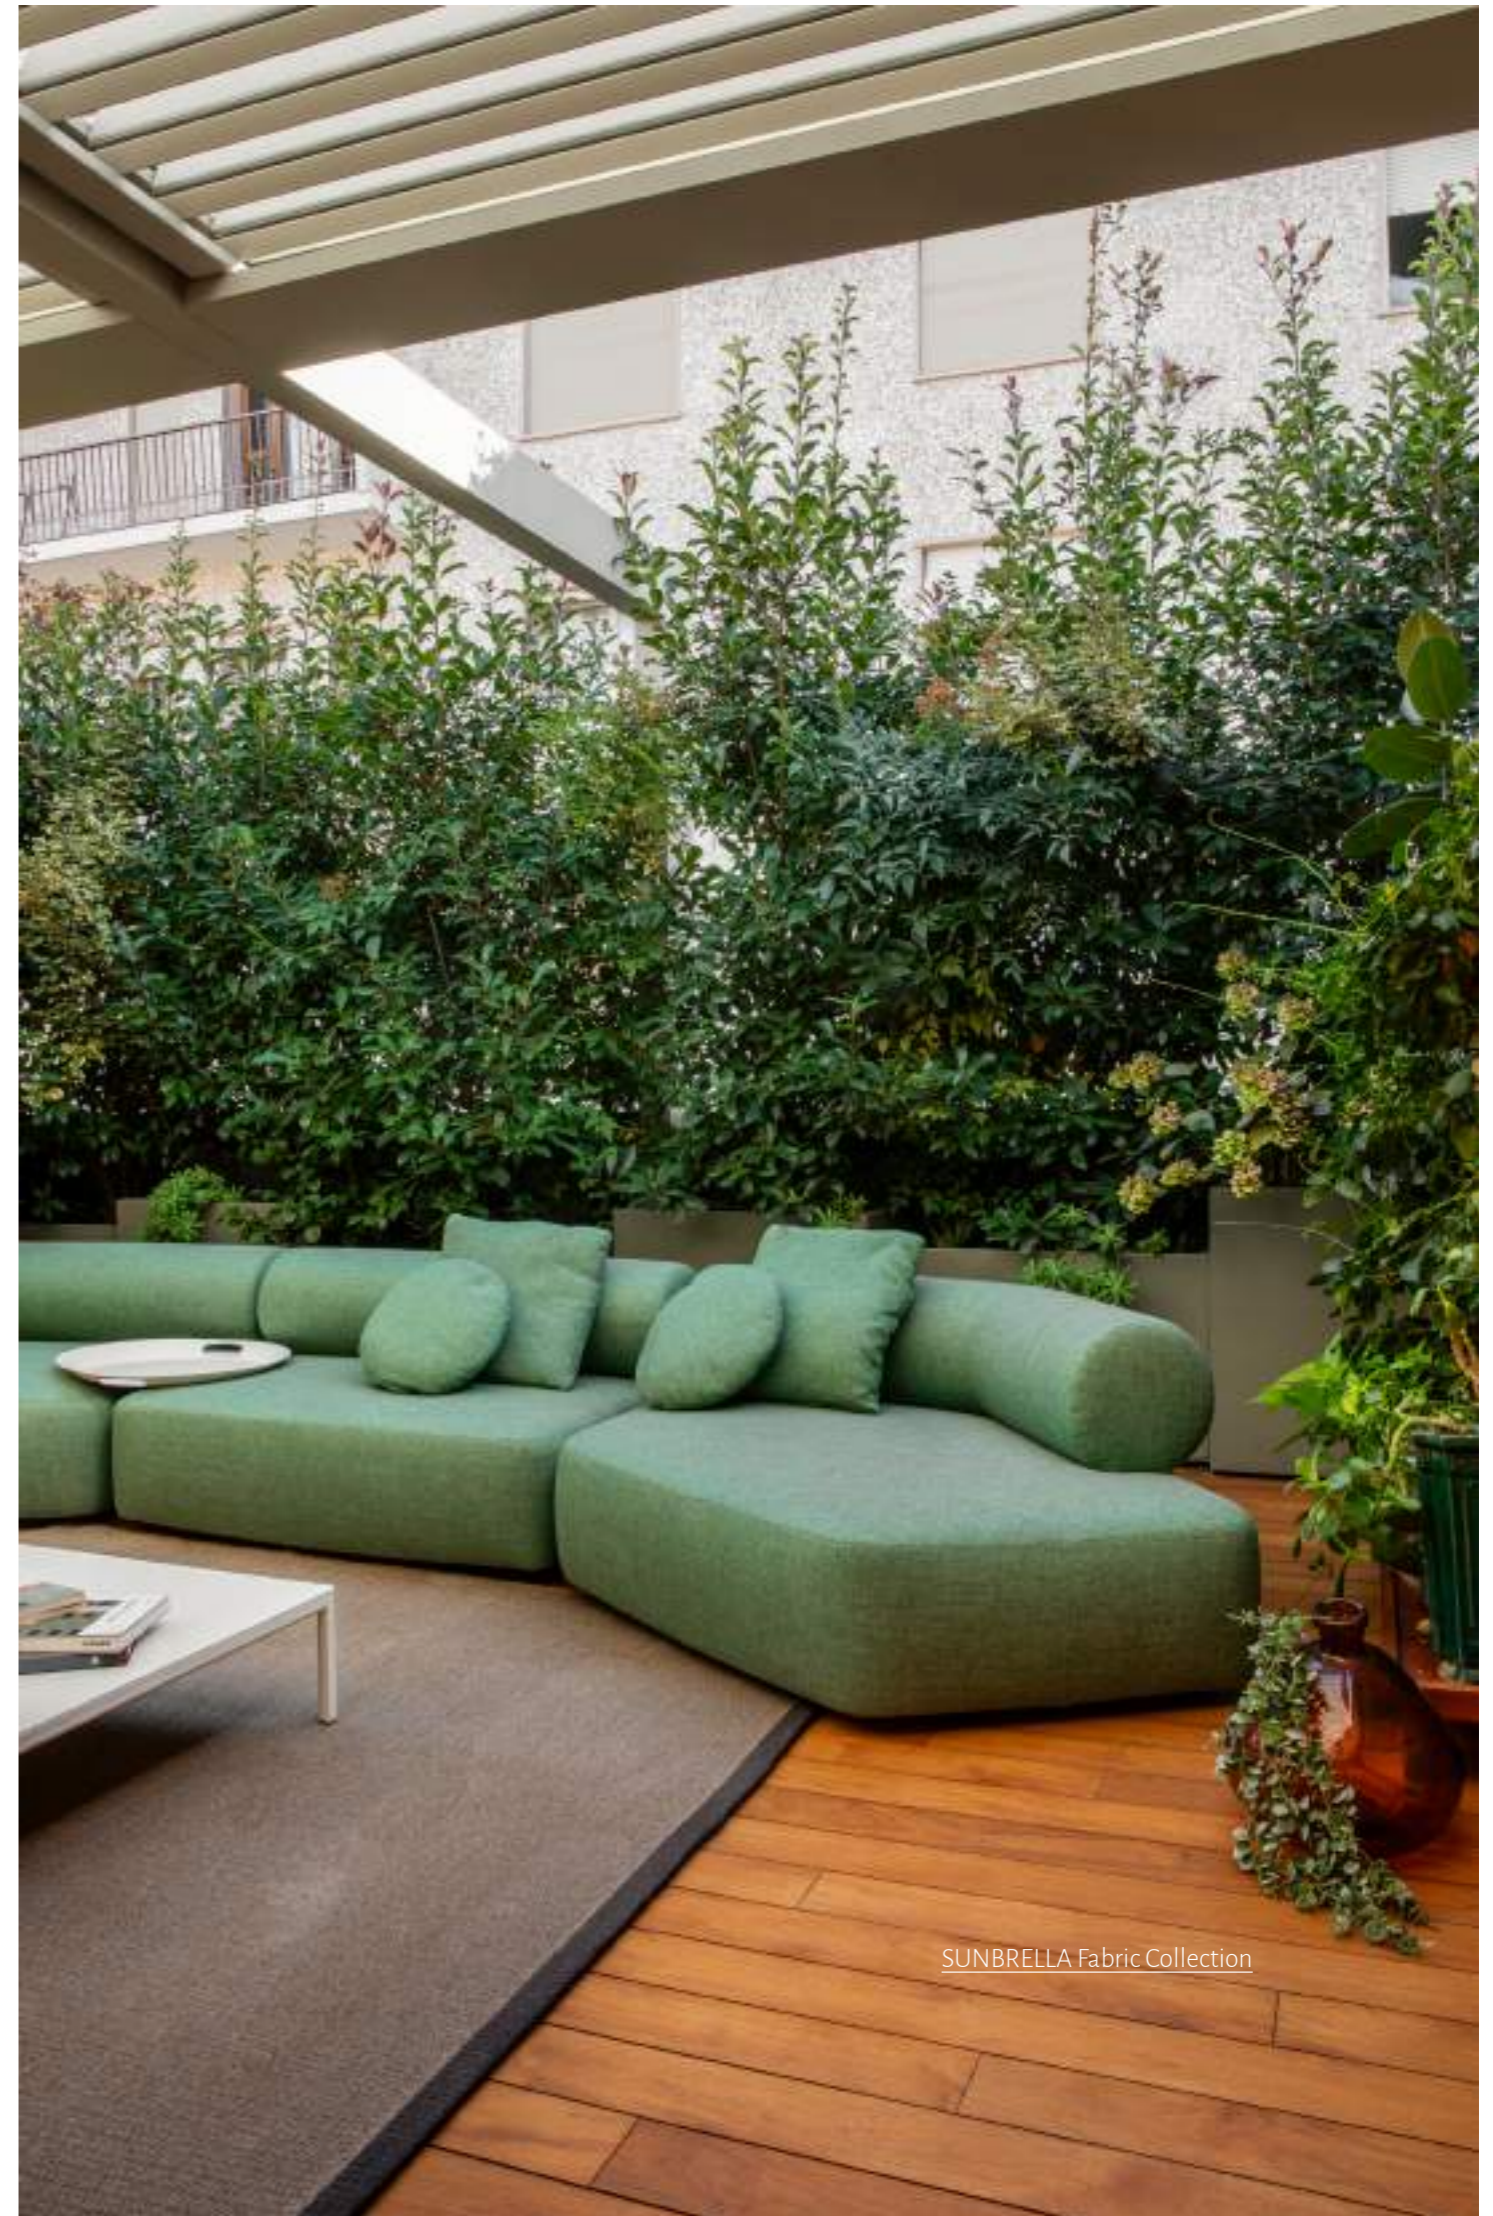

SUNBRELLA Fabric Collection