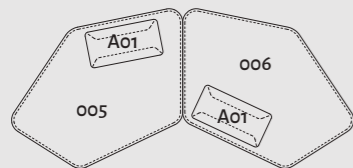

ESEMPI DI CONFIGURAZIONI / CONFIGURATION EXAMPLES

pag. 78