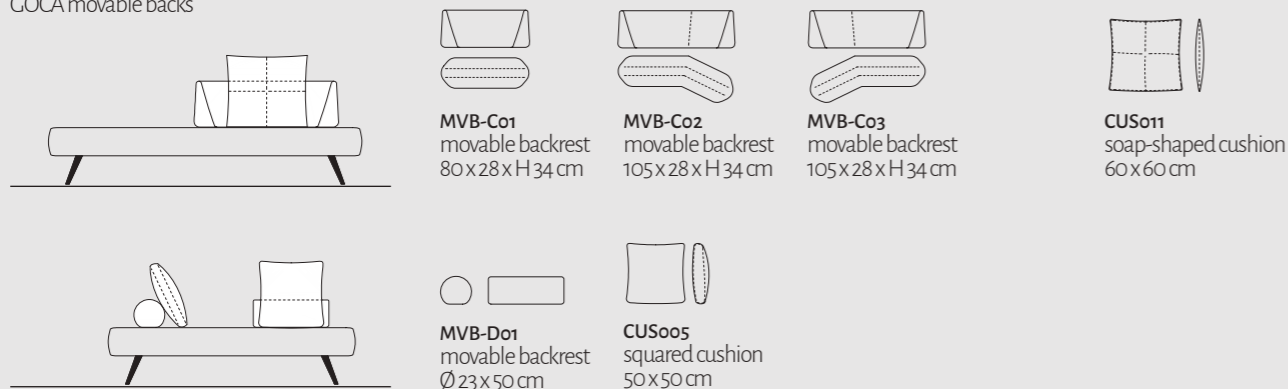

GOCA

2023

pag. 98

ESEMPI DI CONFIGURAZIONI / CONFIGURATION EXAMPLES

schienali mobili per GOCA
GOCA movable backs

Gambe in acciaio verniciato a polveri / Powder-coated steel legs

GETA

2020