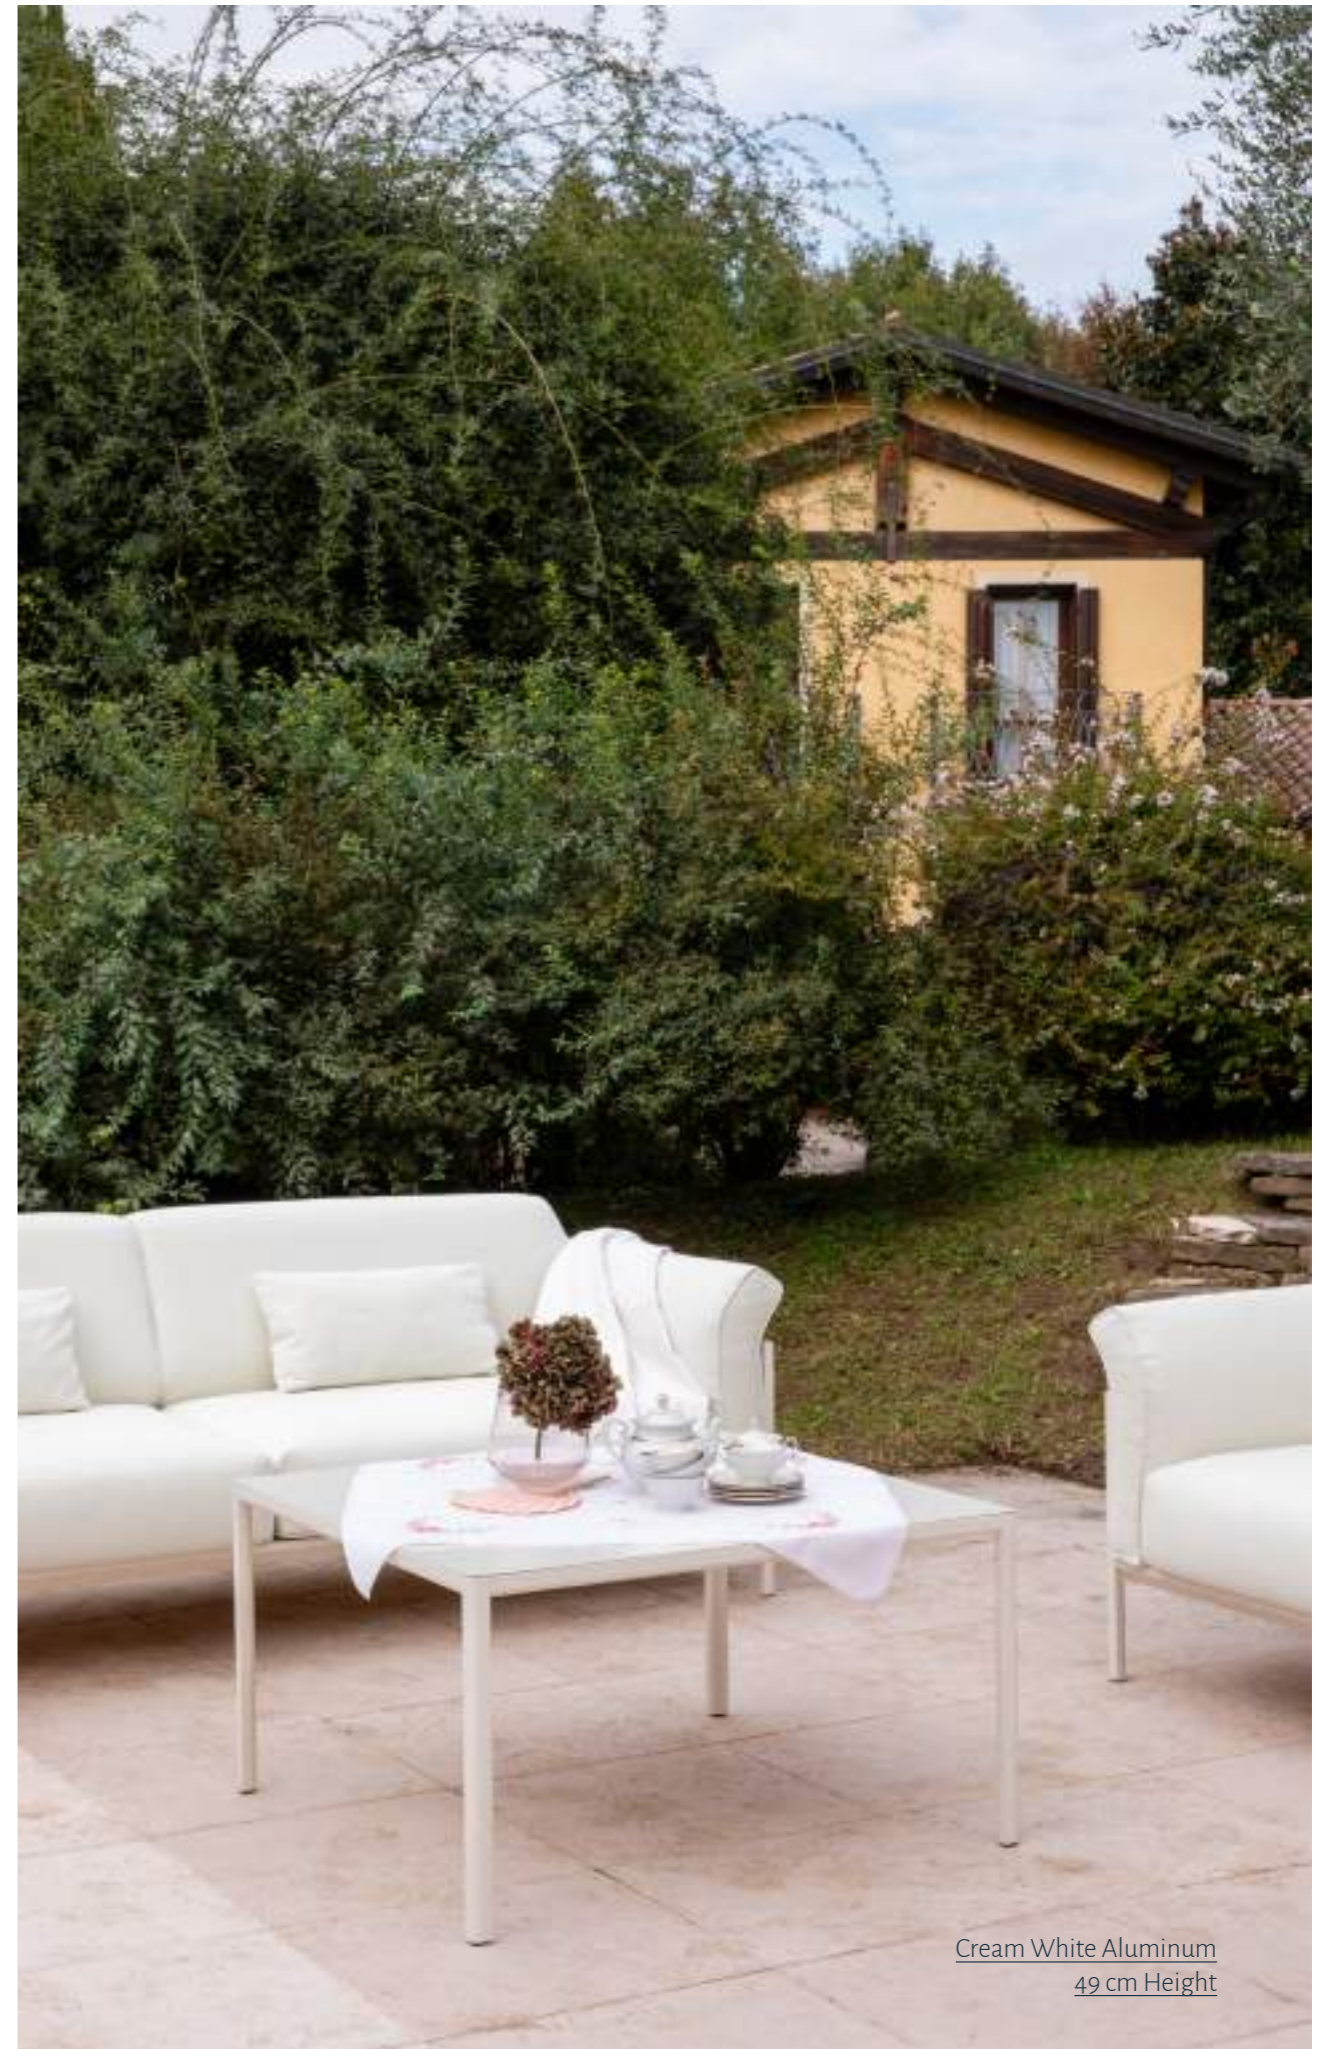

Cream White Aluminum
49 cm Height