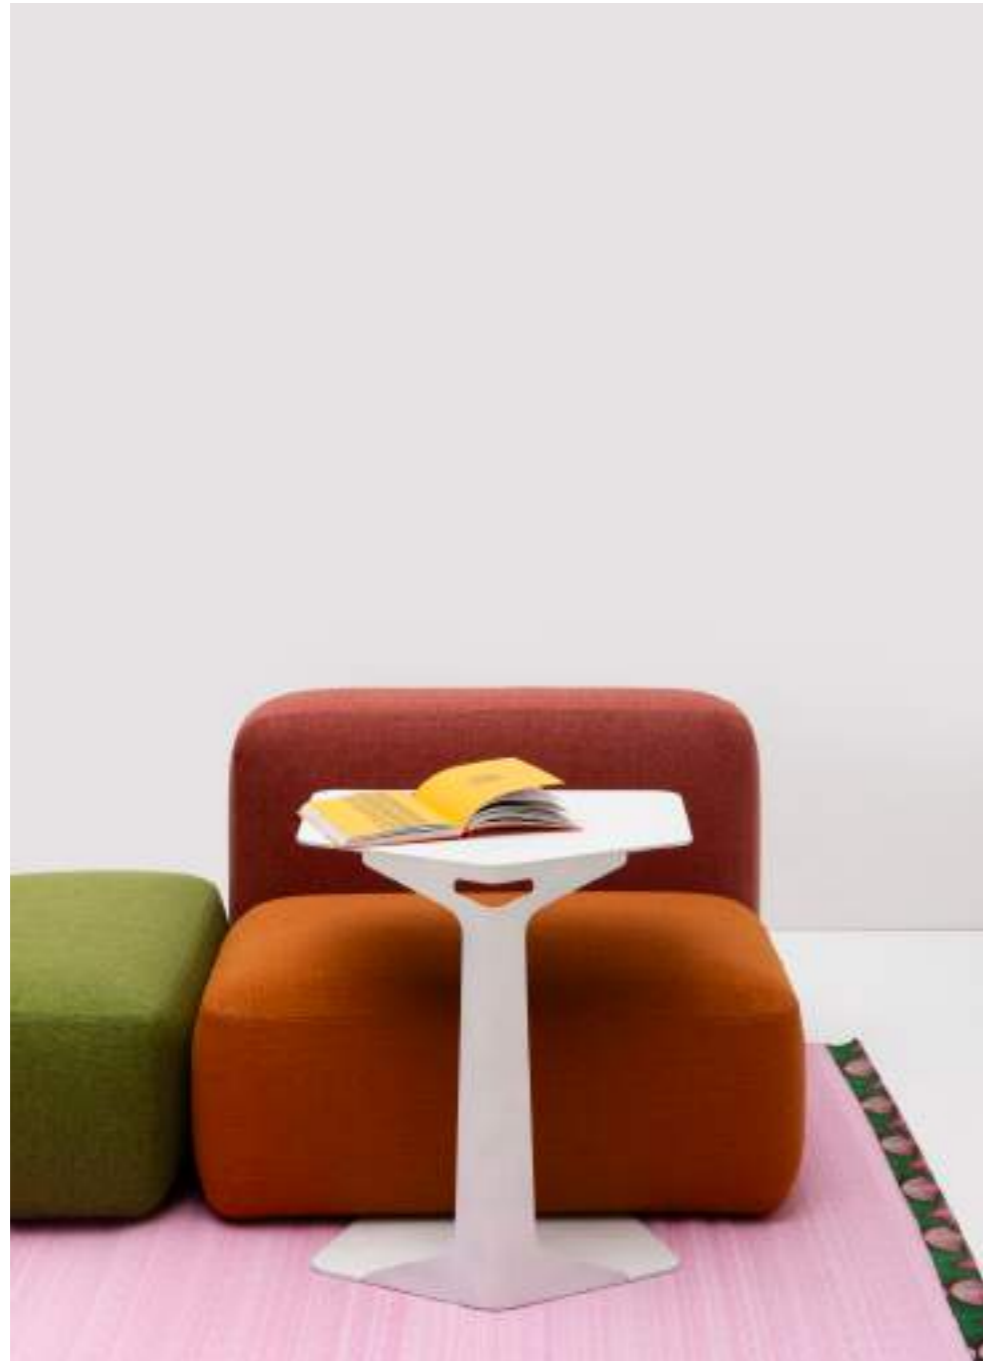

DISCO • VUVU • JIM • TREBLÉ • PADEL

studiolucianobertoncini 2024

pag. 134

DISCO round tray

VUVU coffee table

TREBLÉ side table

Alluminio verniciato a polveri / Powder-coated aluminum

RAL9001
bianco crema
cream white

RAL7038
grigio agata
agate grey

RAL7016
grigio antracite
anthracite grey

altri colori RAL disponibili su richiesta con un sovrapprezzo del 10% / other RAL colors available on request with a 10% surcharge

JIM side table

Alluminio verniciato a polveri / Powder-coated aluminum

RAL9001
bianco crema
cream white

RAL7038
grigio agata
agate grey

RAL7016
grigio antracite
anthracite grey

Tavolino JIM bicolore / Bicolor JIM side table

RAL9001 + RAL7038
top bianco crema / gambe grigio agata
cream white top / agate grey legs

RAL7038 + RAL9001
top grigio agata / gambe bianco crema
agate grey top / cream white legs

altri colori RAL disponibili su richiesta con un sovrapprezzo del 10% / other RAL colors available on request with a 10% surcharge