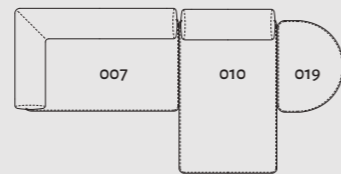

LOB010
chaise lounge
96 x 160 x Hs 38 cm

LOB011
left end
142 x 96 x Hs 38 cm

LOB012
right end
142 x 96 x Hs 38 cm

LOB013
central
136 x 96 x Hs 38 cm

LOB014
central
90 x 96 x Hs 38 cm

LOB015
corner
96 x 96 x Hs 38 cm

LOB016
left
170 x 130 x Hs 38 cm

LOB017
right
170 x 130 x Hs 38 cm

LOB018
central
220 x 120 x Hs 38 cm

LOB019
pouf
65 x 90 x Hs 38 cm

ESEMPI DI CONFIGURAZIONI / CONFIGURATION EXAMPLES

pag.36

pag.26

pag.40