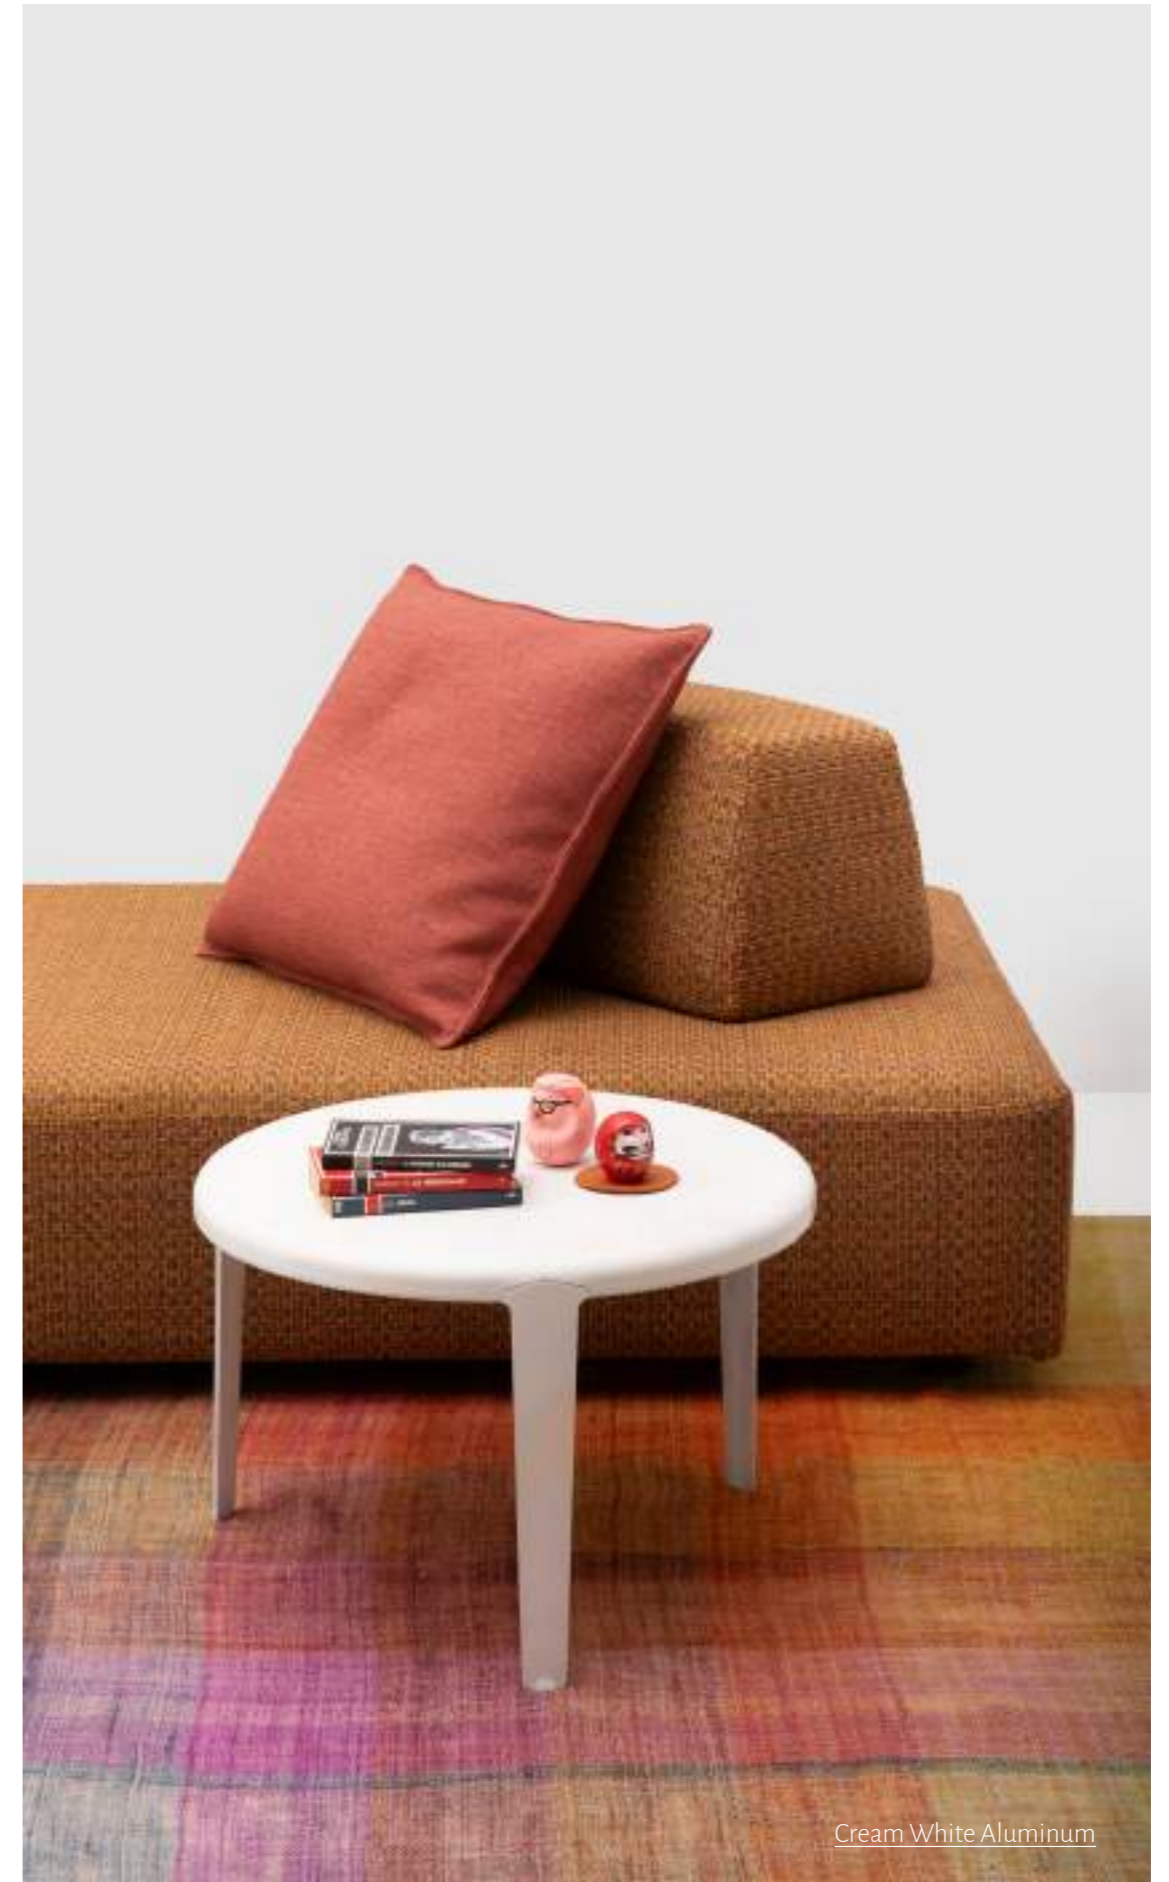

148

WOW Italy Our Daily Outdoor Life

Cream White Aluminum

SNAP low tables

studiolucianobertoncini 2016

Anthracite Grey Aluminum
37 cm Height

Il frassino termotrattato è un materiale naturale, ecosostenibile e adatto alla vita outdoor, il trattamento termico con vapore, senza l'impiego di prodotti chimici, conferisce a questo legno, ampiamente diffuso in Europa, una eccellente durabilità e stabilità nell'uso outdoor.