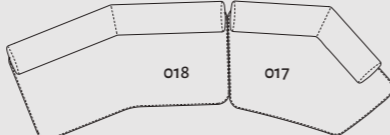

LOB

2024

pag. 26

ESEMPI DI CONFIGURAZIONI / CONFIGURATION EXAMPLES

pag.36

pag.26

pag.40

pag.41

APP

studiolucianobertoncini 2024

pag. 42

Tavolino integrato in alluminio, verniciato nello stesso colore della struttura
Side table in aluminum, powder-coated in the same color as the frame

Tavolino integrato in doghe di legno
Side table with wooden planks

Alluminio verniciato a polveri / Powder-coated aluminum

Doghe in legno / Wooden planks

altri colori RAL disponibili su richiesta con un sovrapprezzo del 10% / other RAL colors available on request with a 10% surcharge