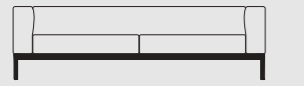

NPLA009
sofa
220x90xH 64, Hs 40 cm