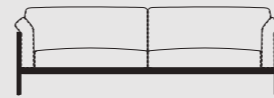

APP

studiolucianobertoncini 2024

pag. 42

APP001
sofa
225 x 90 x Hs 40 cm