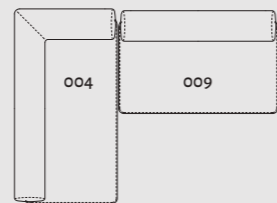

LOB010
chaise lounge
96 x 160 x Hs 38 cm

LOB011
left end
142 x 96 x Hs 38 cm

LOB012
right end
142 x 96 x Hs 38 cm

LOB013
central
136 x 96 x Hs 38 cm

LOB014
central
90 x 96 x Hs 38 cm

LOB015
corner
96 x 96 x Hs 38 cm

LOB016
left
170 x 130 x Hs 38 cm

LOB017
right
170 x 130 x Hs 38 cm

LOB018
central
220 x 120 x Hs 38 cm

LOB019
pouf
65 x 90 x Hs 38 cm

ESEMPI DI CONFIGURAZIONI / CONFIGURATION EXAMPLES

pag.36

pag.26

pag.40