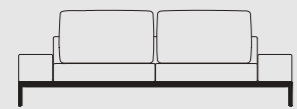

PL0001
sofa
255x90xH90, Hs40 cm