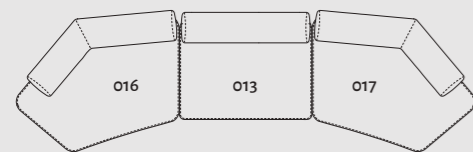

LOB010
chaise lounge
96 x 160 x Hs 38 cm

LOB011
left end
142 x 96 x Hs 38 cm

LOB012
right end
142 x 96 x Hs 38 cm

LOB013
central
136 x 96 x Hs 38 cm

LOB014
central
90 x 96 x Hs 38 cm

LOB015
corner
96 x 96 x Hs 38 cm

LOB016
left
170 x 130 x Hs 38 cm

LOB017
right
170 x 130 x Hs 38 cm

LOB018
central
220 x 120 x Hs 38 cm

LOB019
pouf
65 x 90 x Hs 38 cm

ESEMPI DI CONFIGURAZIONI / CONFIGURATION EXAMPLES

pag.36

pag.26

pag.40