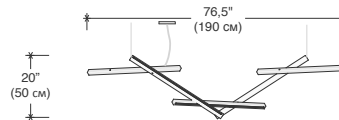

DNA
Long chandelier

DNA
Vertical chandelier

DNA
Double chandelier

5x
75" LONG

6x
84.5" LONG

7x
96.5" LONG

8x
107" LONG

9x
119" LONG