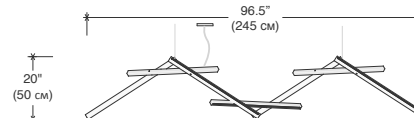

DNA
Long chandelier

DNA
Vertical chandelier

DNA
Double chandelier

5x
75" LONG

6x
84.5" LONG

7x
96.5" LONG

8x
107" LONG

9x
119" LONG