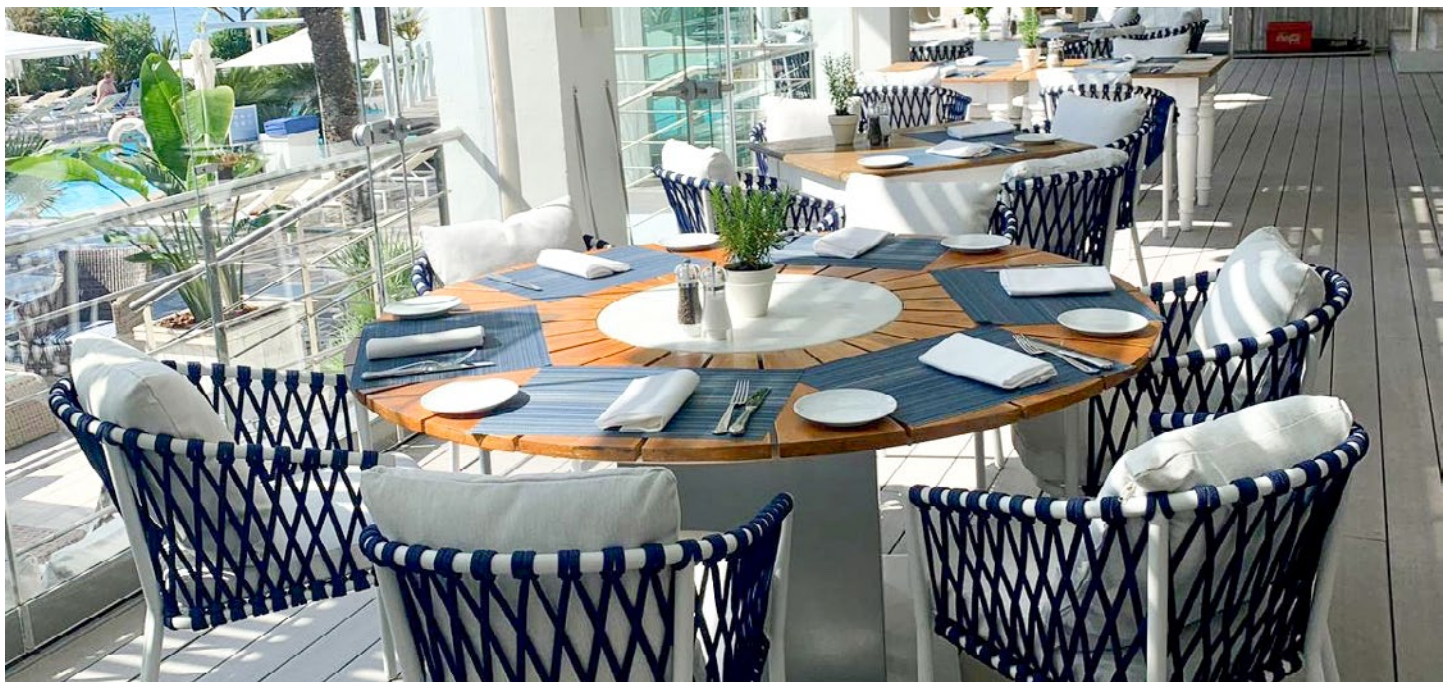

584.00 €

Ivory rope with black-gold frame / *Cuerda blanco marfil con marco oro-negro*

Dining Chair
Silla Comedor

 58 cm |  60 cm |  79 cm

589.00 €

Black/grey rope with black-gold frame / *Cuerda negra/gris con marco oro-negro*