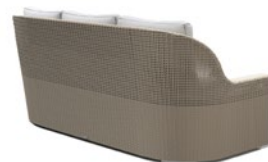

Ivory rope with white frame / *Cuerda blanco marfil con marco blanco*